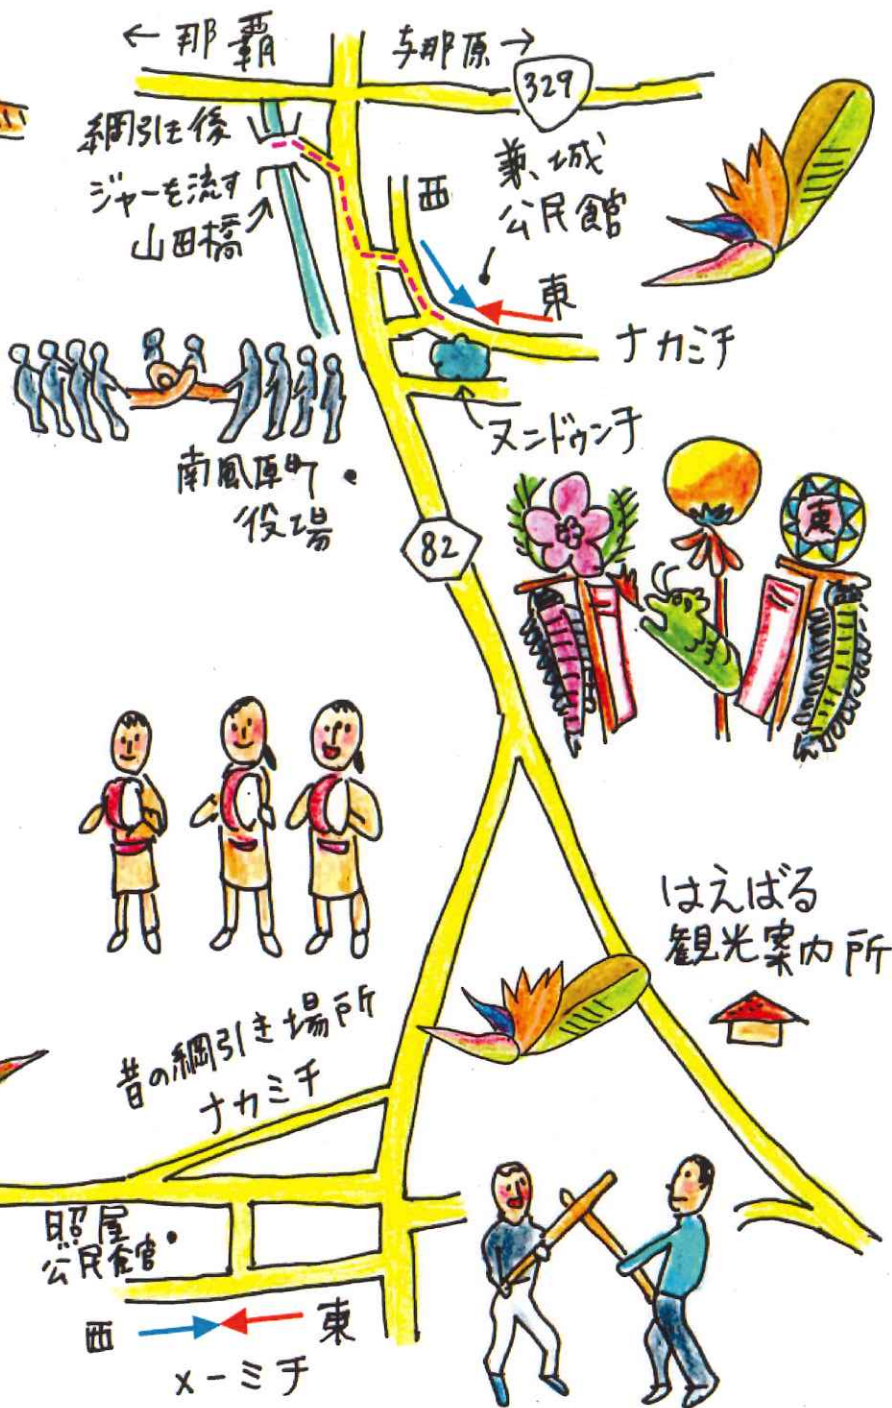

# つなひきツアーマップ

イラスト: 高野純一 (おきなわスローター)

案内所 → 津嘉山 → 兼城 → 照屋 → 案内所 → 喜屋武 (自由参加)

儀保家 (大家) 西  
仲村家 (10戸内) 東